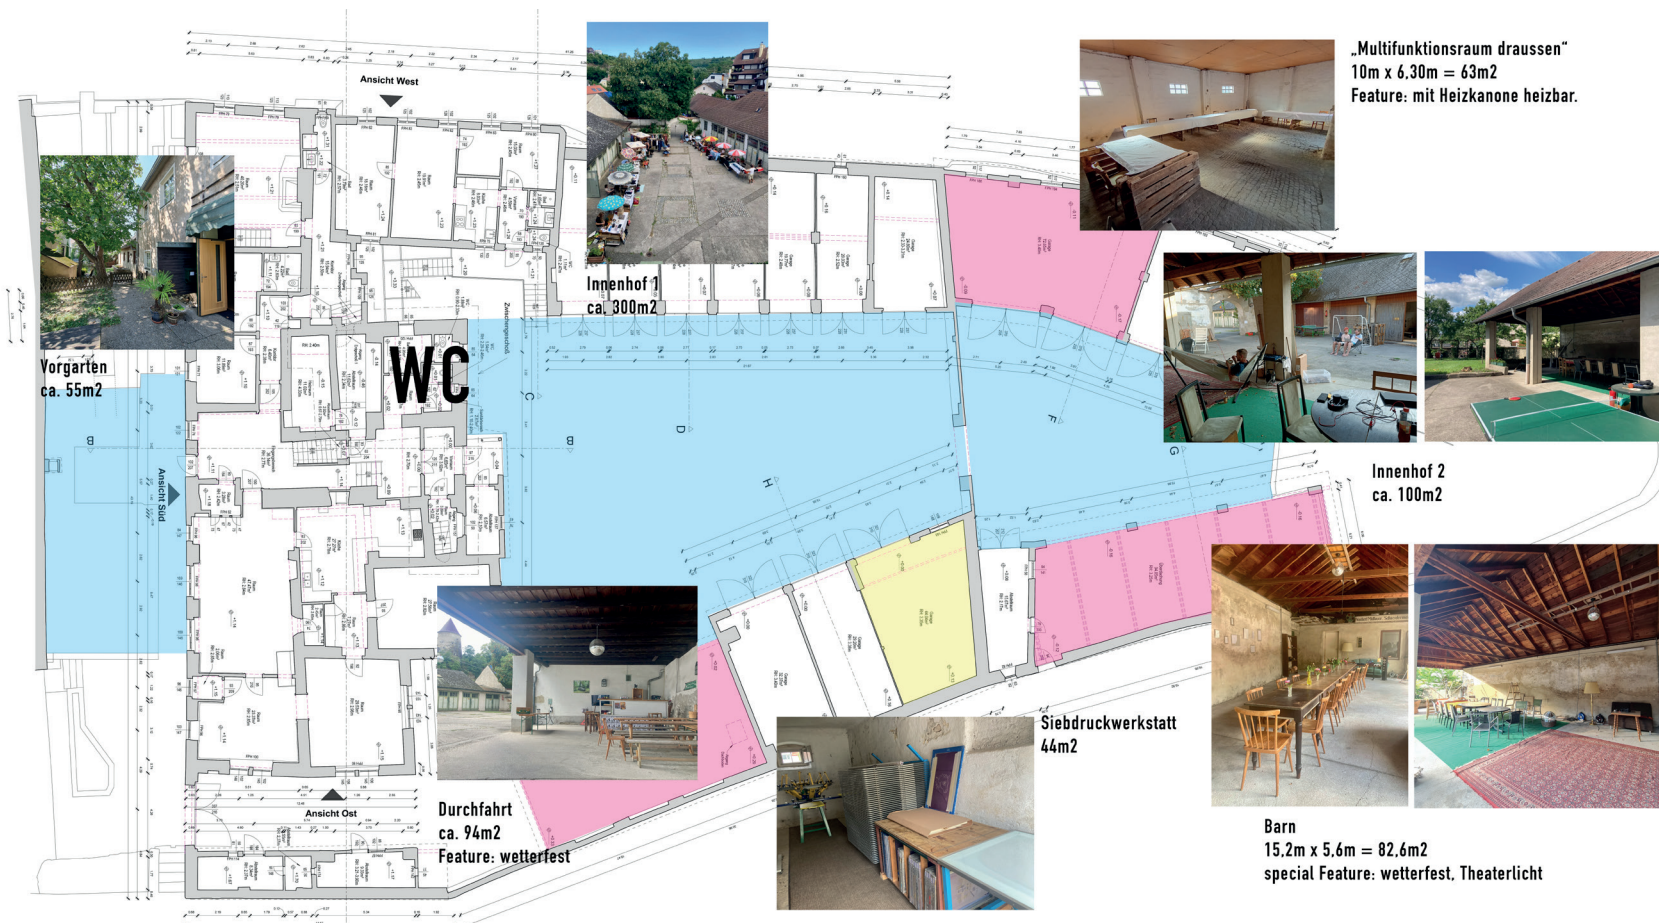

Rössl
co-creation

Work - Share - Play - Dance

Geschichte des Hauses

Das Rössl liegt am Rand der Kremser Altstadt – seit über 300 Jahren war es ein lebendiger Ort: zuerst als Gasthaus, später als Frühstückspension. Danach verfiel es in einen rund zehnjährigen Dornröschenschlaf. Heute wird das Haus neu belebt – als **Raum für Begegnung, Kreativität und gemeinsames Gestalten**.

Wofür das Rössl Raum bietet

Das Rössl lebt von seiner Wandlungsfähigkeit – es ist ein Ort, der keine Grenzen setzt, sondern sich den Ideen und Bedürfnissen seiner Gemeinschaft anpasst.

- **Co-Working & Workations** – produktives Arbeiten in inspirierender Atmosphäre
- **Seminare & Workshops** – Wissen teilen und Neues lernen
- **Artist Retreats** – Raum für künstlerische Prozesse
- **Tanz & Theater** – Ausdruck, Bewegung und Performance
- **Kreatives Eintauchen** – einfach mal den Kopf frei machen und gestalten

Aktuelle Veranstaltungskonzepte

Damit das Rössl lebendig bleibt, schaffen wir regelmäßige Anlässe, die Menschen zusammenbringen und Impulse und Raum für neue Ideen und Formate geben, die gemeinsam mit uns wachsen können:

- **Siebdruckwerkstatt**
- **Textilwerkstatt** (im Aufbau)
- **Ton- und Recording-Studio** (im Aufbau)
- **Töpferwerkstatt** (in Planung)
- **Große Küche** – zum Kochen, Genießen und Zusammensein

Orte und Räumlichkeiten - aussen